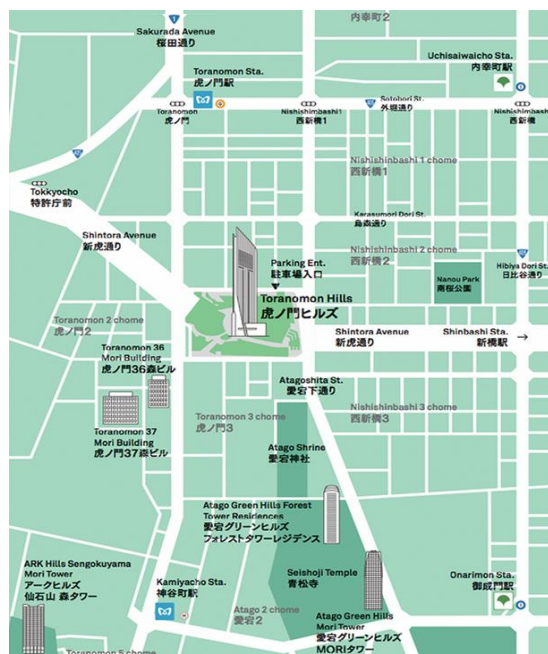

『 虎ノ門ヒルズで忘年会 / icon 東京圏支部 』

日時：2015年12月15日(火) 16:30~18:00
お店：虎の門ヒルズ内「グリーンラタン」

<http://www.opecac.com/g_rattan/>

東京都港区虎ノ門1-23-3 虎ノ門ヒルズ森タワー 2F
銀座線虎ノ門駅 徒歩5分
日比谷線神谷町駅 徒歩6分

会費：¥4,500(税込)

(IC会員、賛助会員、非会員一律会費)

※ お支払は、当日受付にてお申し受け致します。

定員：50名

みなさま こんにちは！
今年のiconでのしめくり/忘年会は、虎の門ヒルズで考えてみました！
いろいろと仕事や活動や家事でお忙しくお過ごしのみなさまに合わせ、
ショートタイムでも密度濃く集まり・楽しみ、相互の今年のご奮闘や成果を
分かち合い、笑顔で称え合えたら、とっております！
カジュアルダイニング的に、ビュッフェ形式で飲み放題です。
・小腹の空いてくる頃の早目のお時間帯です。
パルに立ち寄る感じで気軽に仲間とコミュニケーションを図り、
場合によっては忘年会の後は、虎の門ヒルズ内の他店やANdAZ東京上42Fの
The Barや新橋界隈をはしごしたり、キリっとお仕事に戻る、などと、
各自のお時間で切り替えてのスタンスでの忘年会へのご参加、という感じは
いかがでしょうか！

まずは今年もお世話になりました皆さまにお会いし、直接御礼を伝えたい！
会員外のお仲間を連れだっただけのご参加も可能です！
皆様のご来場を心よりお待ちしております！

*****

【お申込み先】

<http://goo.gl/forms/k9jpWq0NXh>

※当日、14：00~15：30「国産家具」勉強会申込みも同時受付中！

【お問い合わせ先】

icon

一般社団法人 日本インテリアコーディネーター協会
東京圏支部

(`15)忘年会開催担当：北谷明日香・横田玲子
E-mailアドレス / tokyo@ic-on.jp
TEL/FAX 03-5320-1848

〒163-1007 東京都新宿区西新宿3-7-1
新宿パークタワー 7階 パークサイドオフィスB
ホームページURL / <http://www.ic-on.jp>

【最寄り駅】

東京メトロ「虎ノ門駅」1番出口 徒歩 約5分
東京メトロ「神谷町駅」3番出口 徒歩 約6分
東京メトロ「霞ヶ関駅」A12出口 徒歩 約8分
都営地下鉄「内幸町駅」A3出口 徒歩 約8分
JR「新橋駅」烏森口 徒歩 約11分