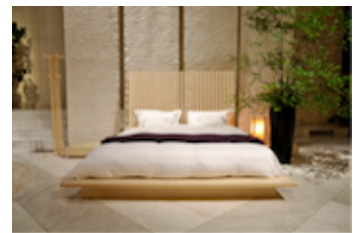

記念講演会

『全ての発想は生活デザインの中から』

岩倉榮利＊インテリアビジネスを生きた40年・・・そして未来を語る

ご存知のように岩倉榮利氏はおよそ40年にわたり家具デザイナー一筋に活躍されてきました。とは言ってもデザイン活動だけには留まらず、自身のデザインをブランド化して[生産][流通][販売]にも携わってきました。言わばデザイン・ブランディングビジネスを実践されてきました。

ヨーロッパモダンデザインに学びながら日本人のライフスタイルテイストを融合し、そしてさらにアジア圏の中のジャパンスタイルを先見してオリジナルデザイン家具を創り続けています。40年間、常に時代の風を読み、自分が何を創りたいのか自身に問いかけながらモノや空間をつくり社会に提案してきました。そして今また新たな時代に向かおうとしています。このたびはその楽しくも苦闘のビジネス40年と次の10年を語って頂きます。

【日 時】2016年6月16日(木) 15:20~16:40 (受付開始 15:00)

【講 演】岩倉榮利氏(家具デザイナー) 【聞き手】大澤勝彦(日本インテリアコーディネーター協会)

【会 場】東京ウィメンズプラザ 1F 視聴覚室

(東京都渋谷区神宮前 5-53-67) 東京メトロ 表参道駅 B2 出口徒歩5分

【参加費】1,000円

懇 親 会

総会及び特別講演の後、場所を変えてワインを酌み交わしながら懇親を深めたいと思います。
ぜひ参加くださいますよう、お願いいたします。