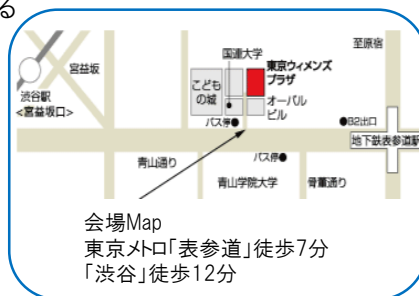

<講座概要>

- 日 時 : 2018年 2月1日(木) 18:30~20:30 (18:15受付開始)
- 会 場 : 東京ウィメンズプラザ 2階 第2会議室
東京都渋谷区神宮前5-53-67

- 内 容 : 第1部 「造作家具の基本」定義から、その特徴を知る
第2部 事例写真の解説①

- 講 師 : 畑 忠成
収納工房株式会社 代表
icon会員

- 定 員 : 50名(先着順)
- 受講料 : icon 会員 ¥2,000
非 会 員 ¥2,000