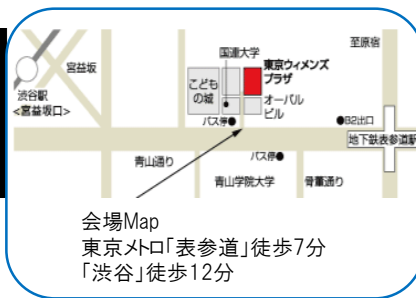

一般社団法人 日本インテリアコーディネーター協会

〒163-1007 東京都新宿区西新宿3-7-1 新宿パークタワー7階 パークサイドオフィスB
TEL/FAX:03-5320-1848 HP: <http://www.ic-on.jp>